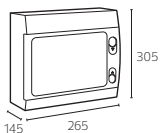

FIJ
DAY®

GLOWING LIFE

OCEANUM
QUADROS IP65

CONFORT LINE

QUADROS IP65

DISTRIBUTION BOX IP65

Ref	Cod	Mod.
Oceanum 4	3000140020	4

Ref	Cod	Mod.
Oceanum 8	3000140021	8