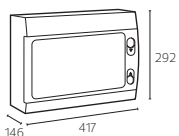

Ref	Cod	Mod.
Oceanum 18	3000140023	18

Ref	Cod
CH.Oceanum	3000570001

Este folheto pode ser alterado sem aviso prévio, podendo estar sujeito a correção de erros tipográficos ou fotográficos.