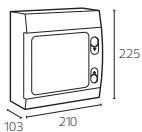

FIJ
DAY®

GLOWING LIFE

OCEANUM
QUADROS IP65

CONFORT LINE

QUADROS IP65

DISTRIBUTION BOX IP65

Ref	Cod	Mod.
Oceanum 4	3000140020	4

Ref	Cod	Mod.
Oceanum 8	3000140021	8