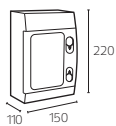

FIJ
DAY®

GLOWING LIFE

OCEANUM
QUADROS IP65

CONFORT LINE

QUADROS IP65

DISTRIBUTION BOX IP65

Ref	Cod	Mod.
Oceanum 4	3000140020	4

Ref	Cod	Mod.
Oceanum 8	3000140021	8